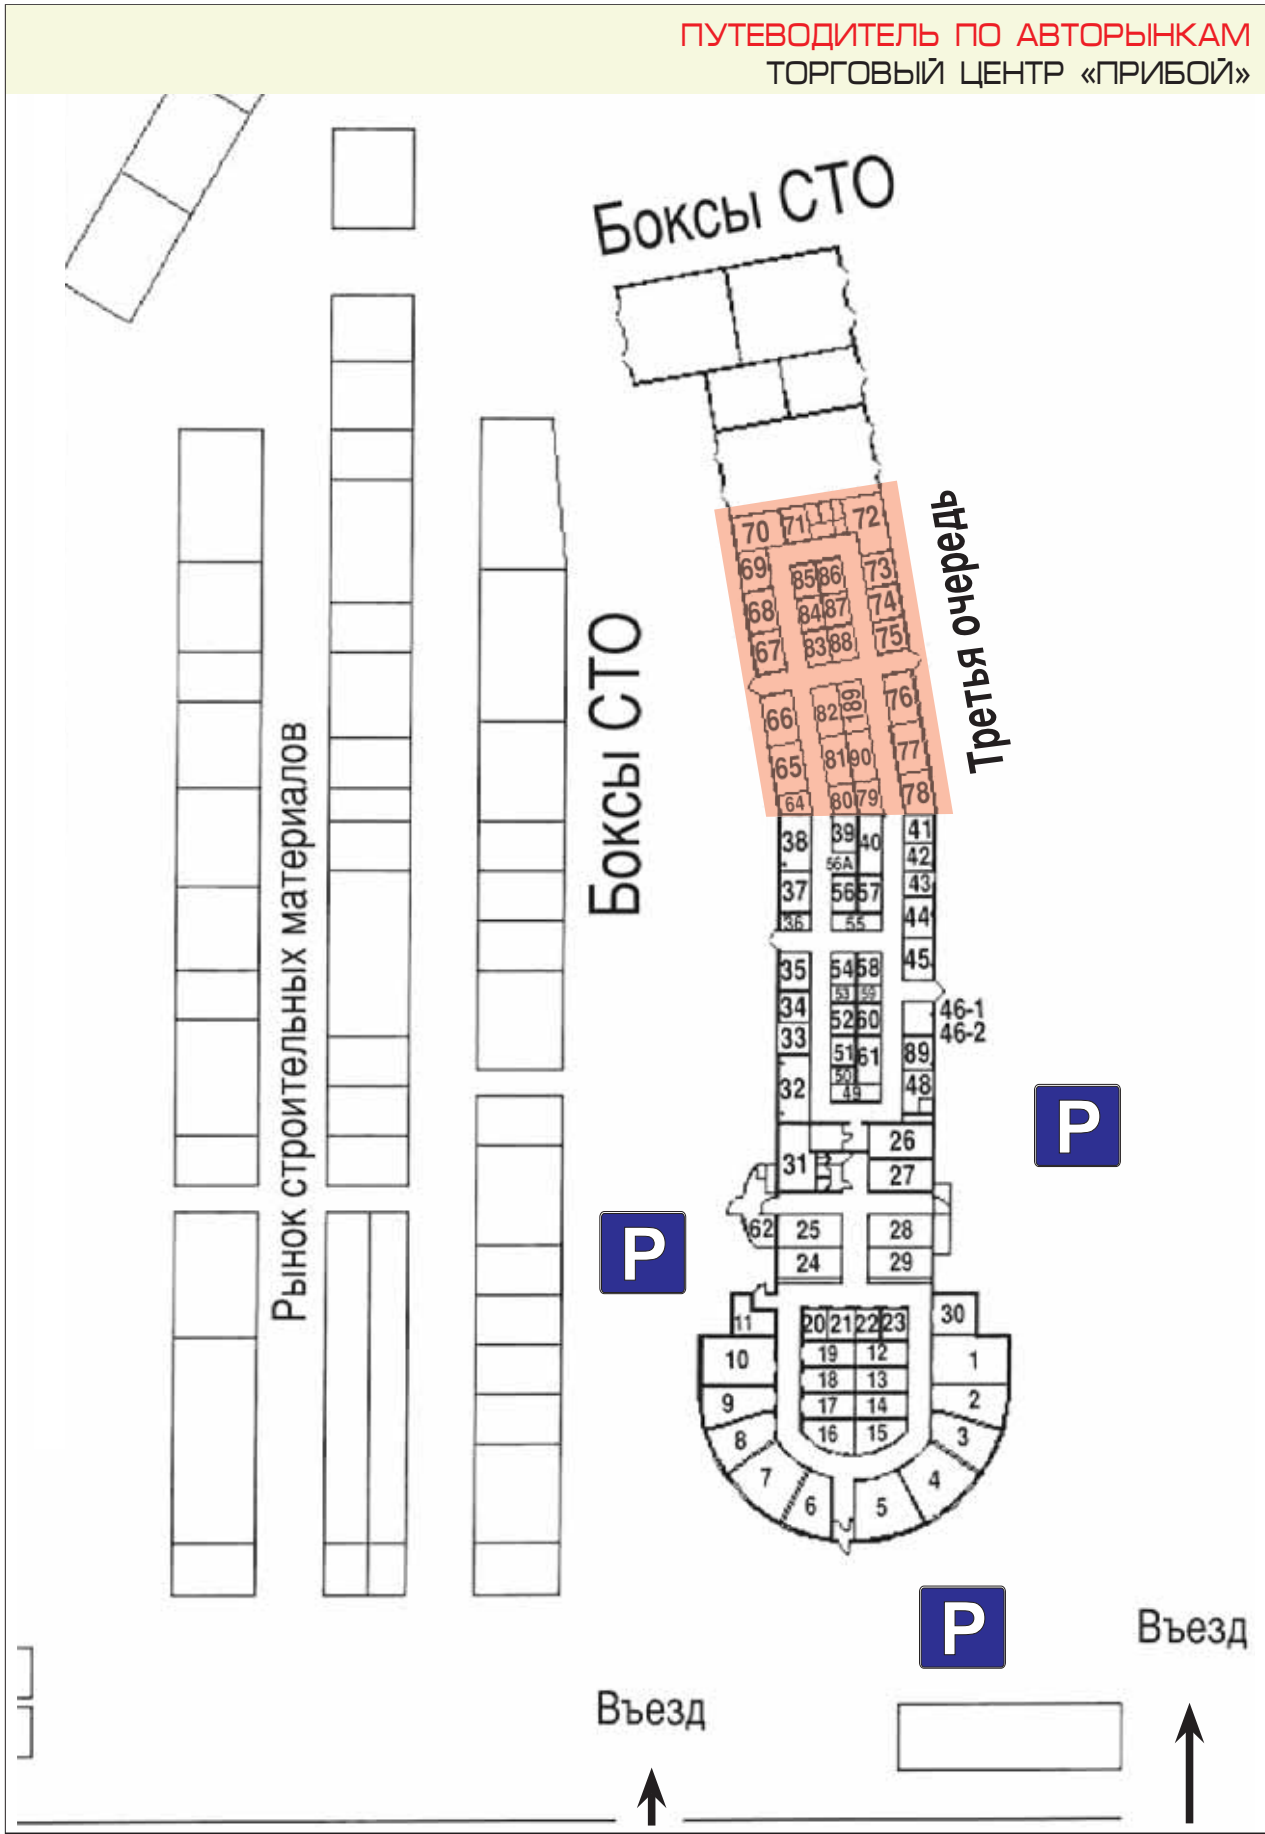

ПУТЕВОДИТЕЛЬ ПО АВТОРЫНКАМ
ТОРГОВЫЙ ЦЕНТР «ПРИБОЙ»

ОБСЛУЖИВАЕМ ЕВРОПЕЙСКИЕ АВТОМОБИЛИ
Во всех районах Иркутска и Ангарска

(3955) 637-000
www.filters.com.ru

ул. Р. Люксембург,
5В, 47-92-55
ООО «ТК Байкал-Шнек»

СХОД-РАЗВАЛ

77777-1